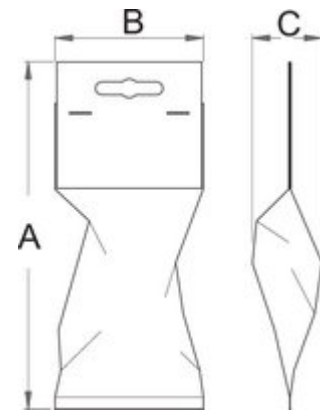

Atributi izdelka

- material: glava: Premium Flex krom vanadijevo jeklo, kromirana
- material: vijačni nastavek: Premium Plus ogljikovo jeklo, protikorozijsko naoljen
- v celoti poboljšan

		D	L	L1	
619840	TX 60	33.85	80	30	257
619841	TX 70	33.85	80	30	262
619842	TX 80	33.85	80	30	267

Barcode	Star	D	L	L1	Icon
---------	------	---	---	----	------

619843	TX 90	33.85	80	30	351
619844	TX 100	33.85	80	30	363

Maloprodajno pakiranje

Barcode	MA	MB	MC	Icon
---------	----	----	----	------

619840	185	80	33,85	257
619841	185	80	33,85	262
619842	185	80	33,85	267
619843	185	80	35,8	351
619844	190	58	36	370

Transportno pakiranje

Barcode	Hand	TA	TB	TC	Icon
---------	------	----	----	----	------

619840	1				
619841	1				
619842	1				
619843	1				
619844	1	70	240	48	440