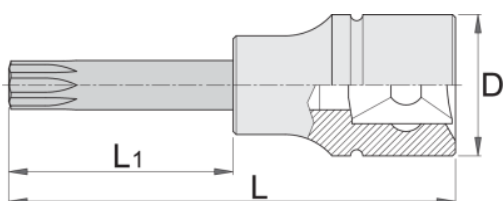

Nastavek vijačni 3/4", s TX profilom

197/2ATX

Profili

Premium Flex

[\(/slo/about-](#)

[us/materials\)](#) **Premium +**

[\(/slo/about-us/materials\)](#)

[\(/slo/support/warranty\)](#)

Atributi izdelka

- material: glava: Premium Flex krom vanadijevo jeklo, kromirana
- material: vijačni nastavek: Premium Plus ogljikovo jeklo, protikorozijsko naoljen
- v celoti poboljšan

		D	L	L1	
619840	TX 60	33.85	80	30	257
619841	TX 70	33.85	80	30	262
619842	TX 80	33.85	80	30	267