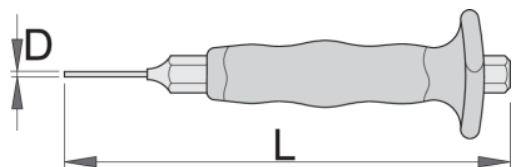

D

L

619759

2

150

10

81

619760

3

150

10

76

619761

4

150

10

79

619762

5

150

10

83