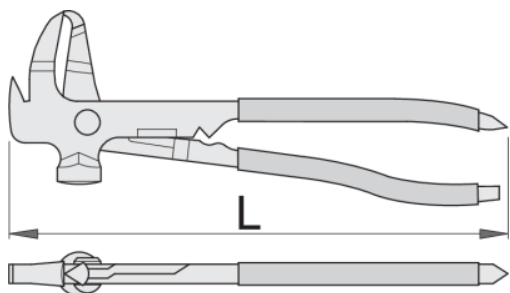

Klešče za centrirne uteži

2028/2P

Uporaba

Atributi izdelka

- material: Premium krom vanadijevo jeklo
- površinska zaščita: kromirane po ISO 1456:2009
- ročaji izolirani s plastično maso

Profili

[./slo/support/warranty.](/slo/support/warranty)