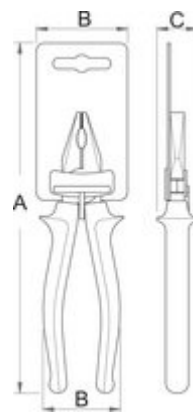

Klešče za centrirne uteži

2028/2P

Uporaba

Atributi izdelka

- material: Premium krom vanadijevo jeklo
- površinska zaščita: kromirane po ISO 1456:2009
- ročaji izolirani s plastično maso

Profili

[./slo/support/warranty.](/slo/support/warranty)

619288

L

250

406

Maloprodajno pakiranje

619288	MA	MB	MC	
619288	320	86	22	415

Transportno pakiranje

619288	4	TA	TB	TC	
619288	4	85	377	73	1785