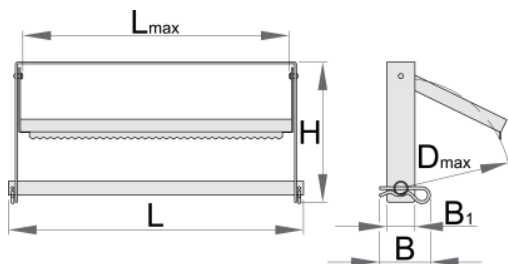

Nosilec papirja

h.990.PAP

Profili

[_\(/slo/support/warranty\)](http://slo.support.warranty).

Atributi izdelka

- nosilec iz kovinske konstrukcije
- možnost montaže pod pult ali na zid
- v nosilec je možno vstaviti papir v roli do premera 370mm in dolžine 380mm
- nosilec ima poklopec z nazobčanim nožem za lažje in enostavno rezanje papirja