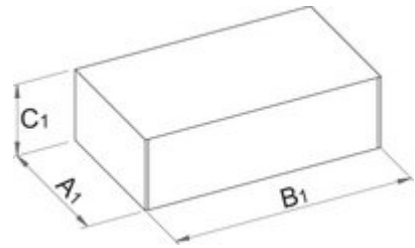

Prednosti:

- model z zoženim stebлом
- Kljub zoženemu steblu, izvijač omogoča varnost in uporabo kot običajen izolirani izvijač.
- zoženo steblo omogoča opravljanje dela na težko dostopnih mestih

Barcode	+	C	L	Icon
---------	---	---	---	------

624071	SLPH 1	80	180	56
624072	SLPH 2	100	210	88

Maloprodajno pakiranje

Barcode	MA	MB	MC	Icon
---------	----	----	----	------

624071	235	44	36,6	67
624072	270	44	39,7	101

Transportno pakiranje

Barcode	Hand icon	TA	TB	TC	Icon
---------	-----------	----	----	----	------