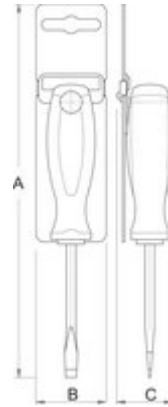

Barcode	+	C	L	Icon

624071	SLPH 1	80	180	56
624072	SLPH 2	100	210	88