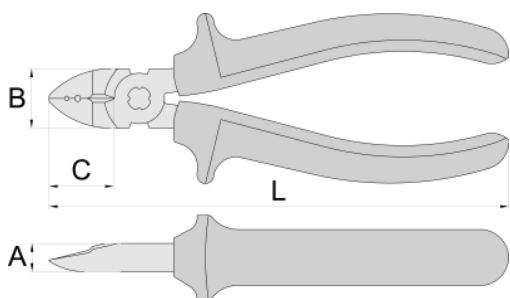

# Klešče stranske, snemalne

462/4G

## Atributi izdelka

- material: Premium Plus ogljikovo jeklo
- kovane, v celoti poboljšane
- robovi rezil induktivno kaljeni
- glava klešč fino brušena
- površinska zaščita: fosfatirane po ISO 9717
- ročaji izolirani s plastičnimi tulci

## Prednosti:

- Snemanje izolacije električnih vodnikov 1,5 mm<sup>2</sup> in 2,5mm<sup>2</sup>

624062

L

160

B

21

A