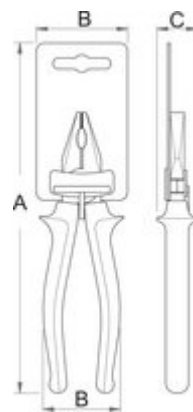

Maloprodajno pakiranje

Barcode	MA	MB	MC	Icon
624062	275	60	32	235

Transportno pakiranje

Barcode	Icon	TA	TB	TC	Icon
624062	4	84	318	63	1015