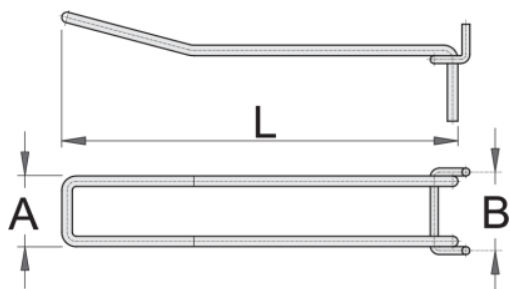

Kljukica dvojna

997.4

Profili

[_\(/slo/support/warranty\).](https://uniortools.com/slo/support/warranty)

Atributi izdelka

- za panoje in omare za orodje
- enostavna pritrditev kljuk v želen položaj
- kromirane

	L	A	B	
623346	150	27	30	43
623347	200	27	30	53
623348	250	27	30	62
623349	300	27	30	72

Maloprodajno pakiranje

	MA	MB	MC	
623346	30	150	30	41

	MA	MB	MC	
623347	30	200	30	51
623348	30	250	30	61
623349	30	300	30	71