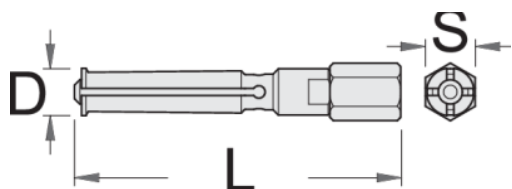

Ročica snemalna za 689/2BI

689.1/4

Profili

[_\(/slo/support/warranty\)](https://uniortools.com/slo/support/warranty)

	D"	L	S	
623089	6,5 - 8	81	14	38
623090	10 - 12	83	14	53
623091	12 - 15	92	14	65
623092	17 - 20	102,5	14	125
623093	22 - 28	125	17	269
623094	30 - 36	140	22	525

Maloprodajno pakiranje

	MA	MB	MC	
623089	165	80	14	48
623090	190	80	14	56

	MA	MB	MC	
623091	190	80	14	75
623092	200	80	15,5	140
623093	250	80	23	280
623094	260	80	30	540

Transportno pakiranje

		TA	TB	TC	
623089	1				
623090	1				
623091	1				
623092	1				
623093	1				
623094	1				