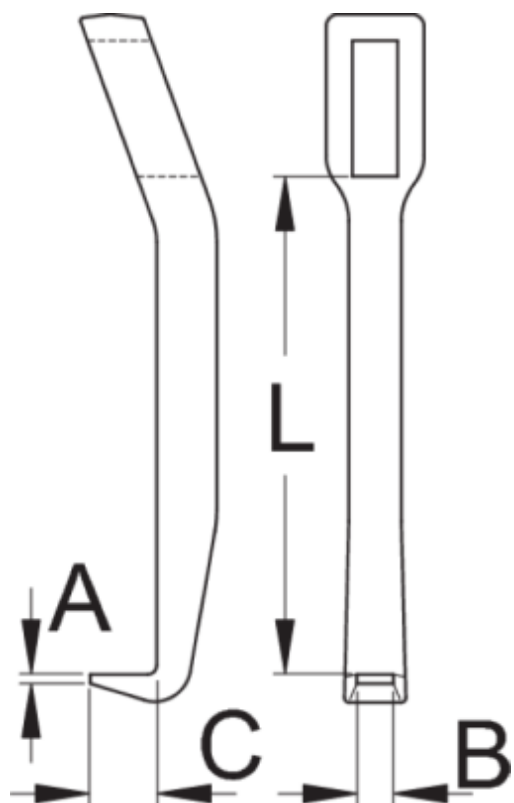

Ročica snemalna

683.2/2

Profili

[\(/slo/support/warranty\)](#)

Atributi izdelka

- material: Premium Flex krom vanadijevo jeklo
- kovana, v celoti poboljšana
- površinska zaščita: kromirano po standardu ISO 1456:2009

Nº

L

A

B

C

	Nº	L	A	B	C	
623075	60 - 90	90	5	12,5	10	100
623076	130 - 180	140	7	16	15	240
623077	250 - 350	195	11	24	22	828

Maloprodajno pakiranje

	MA	MB	MC	
623075	20	120	17,2	100
623076	30	182	22,5	250
623077	45	260	33	825

Transportno pakiranje

		TA	TB	TC	
623075	1				
623076	1				
623077	1				