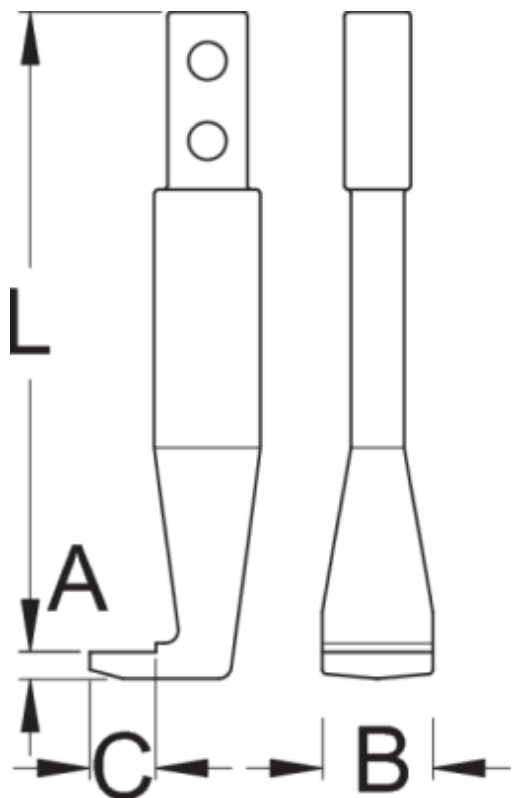

# Ročica snemalna

681.2/2

## Atributi izdelka

- material: Premium Flex krom vanadijevo jeklo
- površinska zaščita: kromirano po standardu ISO 1456:2009

Nº

L

A

B

C

	Nº	L	A	B	C	
623073	300	142	8,5	25	17	317
623074	400	180	13	40	24	759