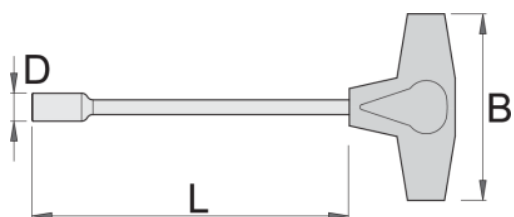

Ključ nasadni z notranjim TX profilom in T ročajem

193NTX

Profili

Atributi izdelka

- material: Premium krom vanadijevo jeklo
- ročaj - polipropilen
- površinska zaščita: steblo kromirano po standardu ISO 1456:2009

621376

E10

D

12

L

231

B

89