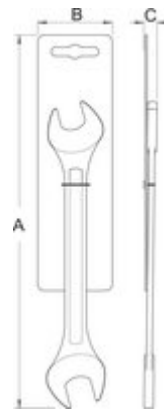

Ključ nasadni z notranjim TX profilom in T ročajem

193NTX

Profili

Atributi izdelka

- material: Premium krom vanadijevo jeklo
- ročaj - polipropilen
- površinska zaščita: steblo kromirano po standardu ISO 1456:2009

621376

E10

D

12

L

231

B

89

157

Maloprodajno pakiranje

Barcode	MA	MB	MC	Icon
621376	340	88	33	165

Transportno pakiranje

Barcode	Icon	TA	TB	TC	Icon
621376	4	119	404	65	772