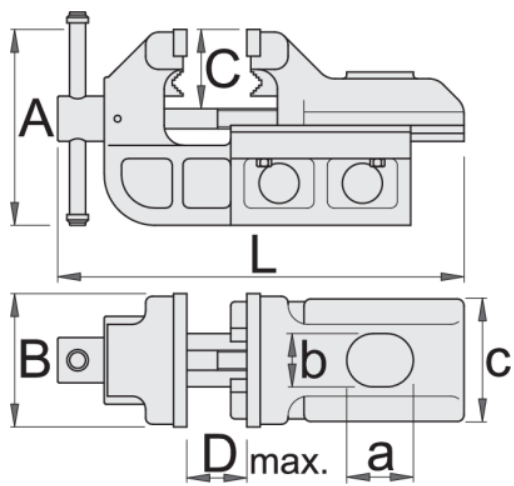

Primež ključavničarski s hitrim pomikom Quick IRONGATOR

721Q/6

Uporaba

Profili

[./slo/support/warranty](https://support.warranty).

Atributi izdelka

- material ohišja: siva litina
- čeljusti kovane, poboljšane, iz ogljikovega jekla
- površinska zaščita ohišja: lakirano, čeljusti protikorozijsko naoljene, ostali deli cinkani,
- uniPRO vodila zagotavljajo natančen pomik gibljivega dela
- primež lahko nadgradimo z vrtljivim podstavkom
- sistem hitrega pomika gibljivega dela

Barcode	B	D \bar{f}	L	O \bar{m} _{max}	C	a1	b1	C	A	Icon
621482	125	120	336	17 - 62	77	66	44	95	176	14500
621568	150	140	400	20 - 75	88	80	53	117	211	23500

Maloprodajno pakiranje

Barcode	MA	MB	MC	Icon
621565				
621482	350	130	180	14500
621568	433	167	220	24000
621571				

Transportno pakiranje

Barcode	Icon	TA	TB	TC	Icon
621565	1				
621482	1				
621568	1				
621571	1				

Rezervni deli

Podstavek vrtljiv za 721/6 in 721Q/6

Čeljust rezervna za 721/6 in 721Q/6

Čeljust rezervna, aluminijasta za 721/6 in 721Q/6