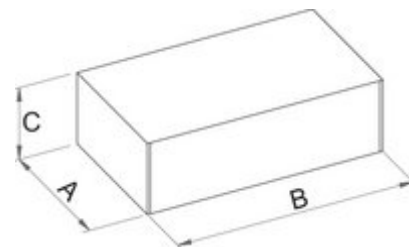

Primež ključavničarski s hitrim pomikom Quick IRONGATOR

721Q/6

Uporaba

Profili

[./slo/support/warranty](https://support.warranty).

Atributi izdelka

- material ohišja: siva litina
- čeljusti kovane, poboljšane, iz ogljikovega jekla
- površinska zaščita ohišja: lakirano, čeljusti protikorozijsko naoljene, ostali deli cinkani,
- uniPRO vodila zagotavljajo natančen pomik gibljivega dela
- primež lahko nadgradimo z vrtljivim podstavkom
- sistem hitrega pomika gibljivega dela

Barcode	B	D \bar{f}	L	O \bar{m} _{max}	C	a1	b1	C	A	Icon
621482	125	120	336	17 - 62	77	66	44	95	176	14500
621568	150	140	400	20 - 75	88	80	53	117	211	23500

Maloprodajno pakiranje

Barcode	MA	MB	MC	Icon
621565				
621482	350	130	180	14500
621568	433	167	220	24000
621571				