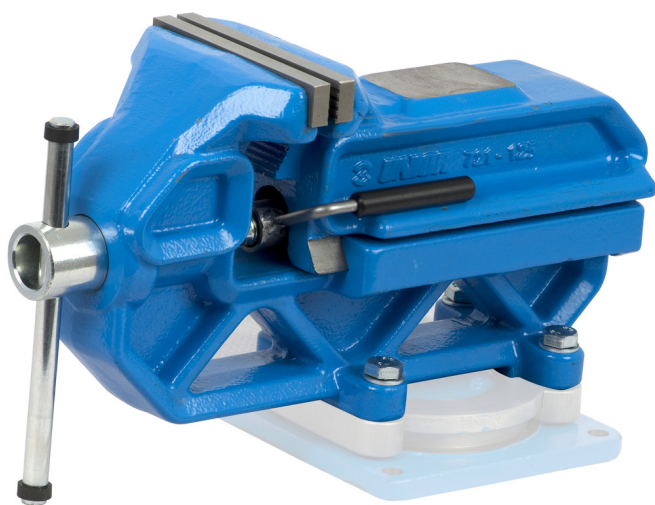

Primež ključavničarski s hitrim pomikom Quick IRONGATOR

721Q/6

Uporaba

Profili

[./slo/support/warranty](https://support.warranty).

Atributi izdelka

- material ohišja: siva litina
- čeljusti kovane, poboljšane, iz ogljikovega jekla
- površinska zaščita ohišja: lakirano, čeljusti protikorozijsko naoljene, ostali deli cinkani,
- uniPRO vodila zagotavljajo natančen pomik gibljivega dela
- primež lahko nadgradimo z vrtljivim podstavkom
- sistem hitrega pomika gibljivega dela

Barcode	B	D \bar{f}	L	O \bar{m} _{max}	C	a1	b1	C	A	Icon
621482	125	120	336	17 - 62	77	66	44	95	176	14500
621568	150	140	400	20 - 75	88	80	53	117	211	23500

Maloprodajno pakiranje

Barcode	MA	MB	MC	Icon
621565				
621482	350	130	180	14500
621568	433	167	220	24000
621571				

Transportno pakiranje

Barcode	Icon	TA	TB	TC	Icon
621565	1				
621482	1				
621568	1				
621571	1				

Rezervni deli

Podstavek vrtljiv za 721/6 in 721Q/6

Čeljust rezervna za 721/6 in 721Q/6

Čeljust rezervna, aluminijasta za 721/6 in 721Q/6