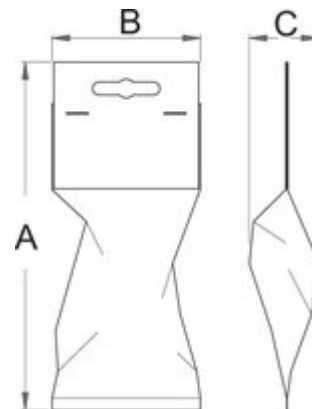

Nastavek upogibni

352.2

Profili

[_\(/slo/support/warranty\).](#)

	 max	
621535	10	73
621536	12	97
621537	14	139
621538	15	134
621539	16	128
621540	18	241
621541	20	219
621542	22	272
621543	3/8"	72

621544	1/2"	93
621545	5/8"	128
621546	3/4"	229
621547	7/8"	271

Maloprodajno pakiranje

	MA	MB	MC	
621535	175	80	25	73
621536	185	80	27	97
621537	215	80	28	139
621538	215	80	28	134
621539	215	80	28	128
621540	265	80	32	241
621541	265	80	32	219
621542	275	80	32	272
621543	175	80	25	72
621544	195	80	27	93
621545	215	80	28	128
621546	255	80	32	229
621547	275	80	32	271