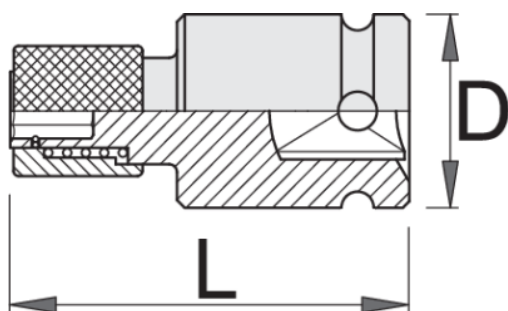

Nastavek 3/8" z hitro vpenjalno glavo za bitse

238.12

Profili

[\(/slo/about-](#)

[us/materials\).](#)

[\(/slo/support/warranty\).](#)

Atributi izdelka

- material: Premium Flex krom vanadijevo jeklo
- kovan, v celoti poboljšan
- površinska zaščita: fosfatiran po ISO 9717

620855

3/8" - 1/4"

L

33

D

19

56

Maloprodajno pakiranje