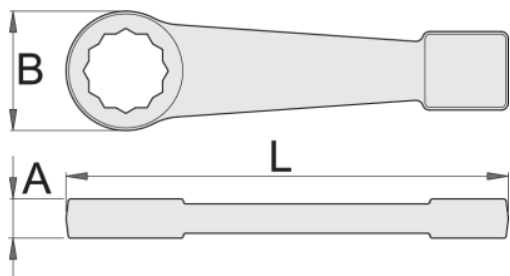

Ključ obročni, udarni

184/7

Profili

Atributi izdelka

- material: Premium krom vanadijevo jeklo
- kovan, v celoti poboljšan
- površinska zaščita: protikorozijsko naoljeno
- v celoti izdelan v skladu s standardom DIN 7444 (samo metrične dimenzije)

standard

DIN 7444

		L	B	A	
620494	24	180	48.6	16	534
620495	27	180	48.6	16	514
620496	30	180	48.6	16	488

L

B

A

620497	32	190	58.4	18	739
620498	36	190	58.4	18	694
620499	41	235	74	22	1425
620500	46	235	74	22	1360
620501	50	235	74	22	1272
620502	55	275	97.6	27	2800
620503	60	275	97.6	27	2710
620504	65	275	97.6	27	2580
620505	70	335	117	35	4685
620506	75	335	117	35	4570
620507	80	350	124	35	4305
620508	85	358	130	39	4220
620509	90	395	144	41	5335
620510	95	395	144	39	5090
620511	100	420	155	43	6800
620512	105	420	155	42	5930
620513	110	451	170	46	8200
620514	115	450	170	47	8400
620515	120	500	190	52	11400
620516	125	500	190	53	10800
620517	130	525	200	56	13400
620518	135	520	200	60	13800
620519	140	574	220	61	17000
620520	145	574	220	60	16600
620521	150	574	220	61	17000
620522	1.1/16"	180	49	16	512
620523	1.1/8"	180	49	16	511
620525	1.1/4"	190	58	18	740
620526	1.5/16"	190	58	18	708
620527	1.3/8"	190	58	18	700