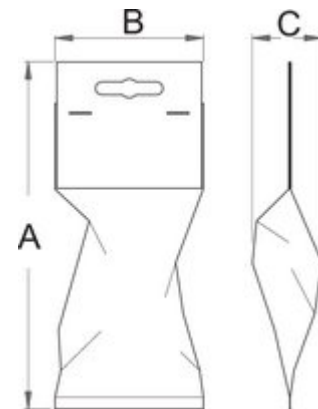

Kotnik zidarski z naslonom

1262/5A

Profili

[_\(/slo/support/warranty\)](https://unior.com/slo/support/warranty)

Atributi izdelka

- izdelan iz konstrukcijskega jekla
- površinsko zaščiten s postopkom cinkanja
- natančnost: $\pm 0,0285^\circ = 0,5\text{mm/m}$
- na krajši krak je privijačen naslon

	L1	L2	A	
617154	125	85	5	140
617156	200	130	5	385
617157	250	160	5	500
617158	300	175	5	470

Maloprodajno pakiranje

	MA	MB	MC	
617154	235	150	5	210
617155	265	150	5	275
617156	305	150	5	455
617157	355	200	5	570
617158	435	250	5	540