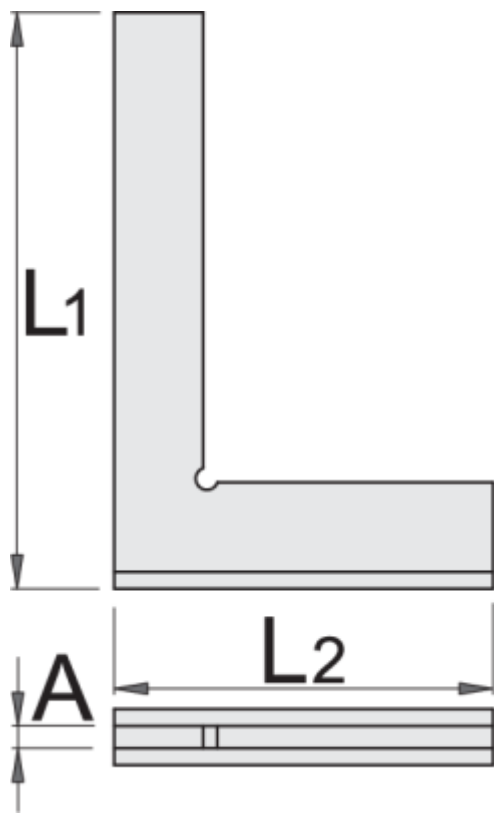

Kotnik zidarski z naslonom

1262/5A

Profili

[_\(/slo/support/warranty\)](https://unior.com/slo/support/warranty)

Atributi izdelka

- izdelan iz konstrukcijskega jekla
- površinsko zaščiten s postopkom cinkanja
- natančnost: $\pm 0,0285^\circ = 0,5\text{mm/m}$
- na krajši krak je privijačen naslon

	L1	L2	A	
617154	125	85	5	140
617156	200	130	5	385
617157	250	160	5	500
617158	300	175	5	470

Maloprodajno pakiranje

	MA	MB	MC	
617154	235	150	5	210
617155	265	150	5	275
617156	305	150	5	455
617157	355	200	5	570
617158	435	250	5	540