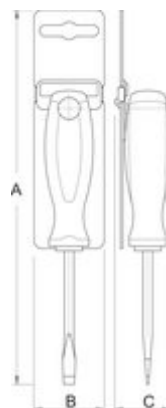

# Izvijač CR s šeskotno klinjo

620/1CR

## Atributi izdelka

- steblo: krom vanadij molibden, v celoti poboljšano
- steblo črnjeno
- ročaj: ergonomska oblika
- ročaj - polipropilen
- luknja za obešanje

Barcode	Hex	C	L	Weight	Quantity
617128	2	60	145	34	
617129	2.5	60	145	34	
617130	3	75	160	37	
617133	6	95	205	128	
617134	8	105	215	203	1
617135	3/32"	60	145	34	1
617136	7/64"	60	145	34	1
617137	1/8"	75	160	37	1
617138	9/64"	75	160	68	1
617139	5/32"	85	170	68	1

617140	3/16"	85	185	93	1
617141	7/32"	85	185	128	1
617142	1/4"	95	205	128	1
617143	5/16"	105	215	203	1
617144	3/8"	115	235	203	1

## Transportno pakiranje

Barcode	Hand icon	TA	TB	TC	Weight icon
617128	4	86	220	61	289
617129	4	75	286	40	289
617130	4	75	286	40	301
617133	4	115	318	39	665
617134	4	114	388	47	965
617135	4	75	286	40	289
617136	4	75	286	40	289
617137	4	75	286	40	301
617138	4	114	291	39	425
617139	4	104	337	40	425
617140	4	104	337	40	525
617141	4	104	337	40	665
617142	4	115	318	39	665
617143	4	114	388	47	965
617144	4	114	388	47	965