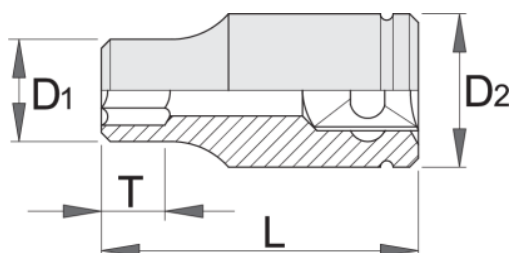

# Ključ nasadni 3/8", 12 kotni

238/1 12p

standard

ISO 2725-1

L

D1

D2

T↑

617122	6	28	10.2	16.9	8	28
616905	7	28	10.6	16.9	8	28
616906	8	28	11.8	16.9	8	29
616907	9	28	13.2	16.9	8	29
616908	10	28	14.5	16.9	8	30
616909	11	28	15.7	16.9	8	29
616910	12	28	16.9	16.9	8	28
616911	13	28	17.9	17.9	8	32
616912	14	28	19.6	17,9	12	39
616913	15	28	20,9	20,9	12	46
616914	16	30	21.9	21.9	12	48
616915	17	30	23.5	23.5	12	49
616916	18	30	24.7	21	12	65
616917	19	30	25.9	23	14	73
616918	20	32	27.2	24	14	86
616919	21	32	27.9	25	14	88
616920	22	32	29.7	26	14	105
616921	23	32	31.7	27	14	120
616922	24	32	31.9	28	16	112
616923	1/4"	28	10.2	16.9	8	28
616924	5/16"	28	11.8	16.9	8	29
616925	3/8"	28	14.5	16.9	8	30
616926	7/16"	28	15.7	16.9	8	29
616927	1/2"	28	17,9	17,9	8	32
616928	9/16"	28	19,7	19.7	12	39
616929	5/8"	30	21,9	21.9	12	48
616930	11/16"	30	23,5	23.5	12	59
616931	3/4"	30	25.9	23	14	73
616932	13/16"	32	27.9	25	14	88
616933	7/8"	32	29.5	26	14	105