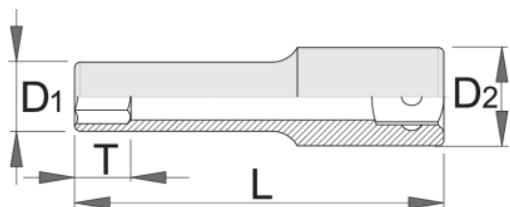

Ključ nasadni 1/4", dolg, 6 kotni

188/2L6p

Profili

Premium Flex

[\(/slo/about-](#)

[us/materials\).](#)

[\(/slo/support/warranty\).](#)

Atributi izdelka

- material: Premium Flex krom vanadijevo jeklo
- kovan, v celoti poboljšan
- površinska zaščita: kromiran po ISO 1456:2009
- v celoti izdelan v skladu s standardom ISO 2725-1 (samo metrične dimenzije)

standard

ISO 2725-1

		L	D1	D2	T	
618697	3.2	50	6	12	8	20
616881	4	50	6.8	11.9	5	20
616882	4.5	50	7.1	11.9	5	20

		L	D1	D2	T		
616883	5	50	8	11.9	5	20	
616884	5.5	50	8.3	11.9	5	20	
616885	6	50	9.3	11.9	8	20	
616886	7	50	10.5	11.9	8	31	
616887	8	50	11.9	11.9	8	71	
616888	9	50	13,1	13.1	11	71	
616889	10	50	14,5	14.5	11	71	
616890	11	50	15,8	15.8	11	71	
616891	12	50	16,8	16.8	13	71	
616892	13	50	17,8	17.8	13	71	
616893	14	50	19,6	19.6	16	71	
616894	3/16"	50	8	11.9	5	20	1
616897	9/32"	50	10.5	11.9	5	71	1
616898	5/16"	50	10.5	11.9	5	71	1
616899	11/32"	50	10.5	12.9	5	71	1
616900	3/8"	50	10.5	13.9	8	71	1
616902	7/16"	50	10.5	15.8	8	71	1
616903	1/2"	50	10.5	17.8	10	71	1
616904	9/16"	50	10.5	19.6	10	71	1