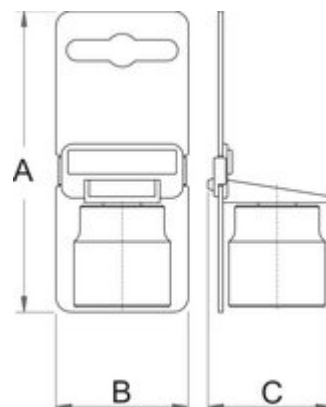

Ključ nasadni 1/4", dolg, 6 kotni

188/2L6p

Profili

Premium Flex

[\(/slo/about-](#)

[us/materials\).](#)

[\(/slo/support/warranty\).](#)

Atributi izdelka

standard

ISO 2725-1

		L	D1	D2	T	
618697	3.2	50	6	12	8	20
616881	4	50	6.8	11.9	5	20
616882	4.5	50	7.1	11.9	5	20

		L	D1	D2	T		
616883	5	50	8	11.9	5	20	
616884	5.5	50	8.3	11.9	5	20	
616885	6	50	9.3	11.9	8	20	
616886	7	50	10.5	11.9	8	31	
616887	8	50	11.9	11.9	8	71	
616888	9	50	13,1	13.1	11	71	
616889	10	50	14,5	14.5	11	71	
616890	11	50	15,8	15.8	11	71	
616891	12	50	16,8	16.8	13	71	
616892	13	50	17,8	17.8	13	71	
616893	14	50	19,6	19.6	16	71	
616894	3/16"	50	8	11.9	5	20	1
616897	9/32"	50	10.5	11.9	5	71	1
616898	5/16"	50	10.5	11.9	5	71	1
616899	11/32"	50	10.5	12.9	5	71	1
616900	3/8"	50	10.5	13.9	8	71	1
616902	7/16"	50	10.5	15.8	8	71	1
616903	1/2"	50	10.5	17.8	10	71	1
616904	9/16"	50	10.5	19.6	10	71	1