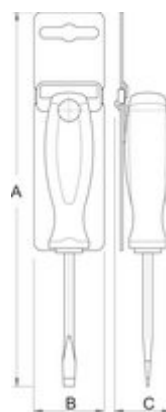

## Atributi izdelka

- steblo: Premium Hard krom vanadijevo jeklo, v celoti poboljšano
- ročaj: ergonomska oblika
- trokomponentni material
- luknja za obešanje
- v celoti izdelan v skladu s standardom EN60900
- v celoti izdelan v skladu s standardom DIN 3125

standard

EN60900

		C	L	
616464	5.5	125	225	103
616465	6	125	225	103
616466	7	125	235	123
621429	7/35	135	245	125

		C	L	
616467	8	125	235	140
623341	9	125	235	124
616468	10	125	235	157
623342	11	125	235	159
623444	12	125	245	162
616469	13	125	245	186
623445	14	125	245	166