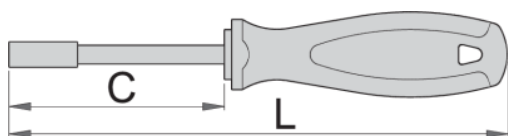

C	L	
616464	5.5	125	225	103
616465	6	125	225	103
616466	7	125	235	123
621429	7/35	135	245	125