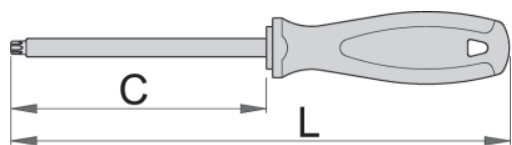

C

L

616454

TX 10

60

140

35

616455

TX 15

80

180

37

616456

TX 20

80

180

43

616457

TX 25

80

180

63