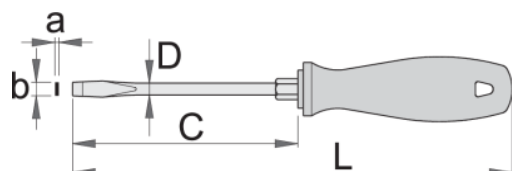

standard

DIN 5265, DIN ISO 2380-1:2006 in DIN ISO 2380-2:2006

	axb	C	L	D		
616322	1.0 x 5.5	100	200	5	8	68
616323	1.2 x 6.5	125	235	6	10	103
616324	1.2 x 8.0	150	270	7	13	143