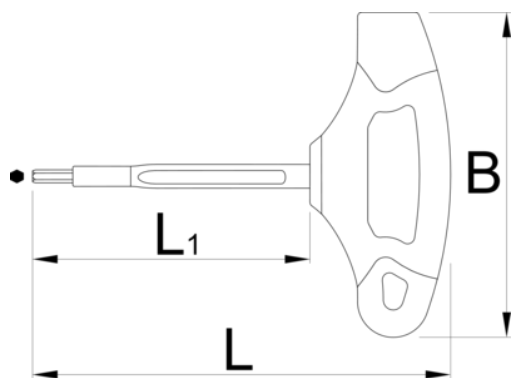

Ključ T z inbus nastavkom, izoliran

220TV

Profili

Atributi izdelka

- kontrola z elektronapetostnim preizkusom
- v celoti izdelan v skladu s standardom EN60900

		L	L1	B	
619132	4	109.5	75	80	43
619133	5	109.5	75	80	50

Barcode	Icon	L	L1	B	Icon
---------	------	---	----	---	------

619134	6	143	100	100	970
619135	8	143	100	100	123

Maloprodajno pakiranje

Barcode	MA	MB	MC	Icon
619132	295	80	25	98
619133	295	80	25	105
619134	295	150	25	126
619135	295	150	25	145