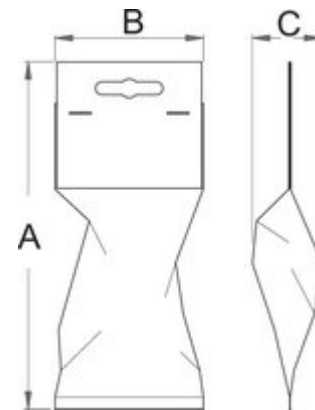

Ključ T z inbus nastavkom, izoliran

220TV

Profili

Atributi izdelka

- kontrola z elektronapetostnim preizkusom
- v celoti izdelan v skladu s standardom EN60900

		L	L1	B	
619132	4	109.5	75	80	43
619133	5	109.5	75	80	50

Barcode	Icon	L	L1	B	Icon
---------	------	---	----	---	------

619134	6	143	100	100	970
619135	8	143	100	100	123

Maloprodajno pakiranje

Barcode	MA	MB	MC	Icon
619132	295	80	25	98
619133	295	80	25	105
619134	295	150	25	126
619135	295	150	25	145