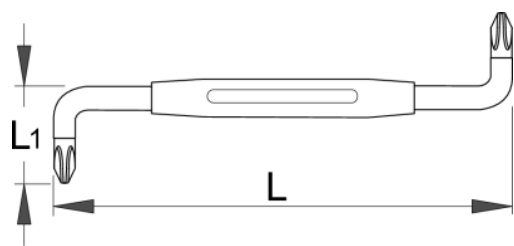

Izvijač križni (PH) upognjeni

637PH

Profili

+ Premium Hard

[\(/slo/about-us/materials\)](/slo/about-us/materials)

[\(/slo/support/warranty\)](/slo/support/warranty)

Atributi izdelka

- sredinski ročaj prevlečen z plastiko odporno na udarce
- za delo v tesnih prostorih
- steblo črnjeno
- v celoti izdelan v skladu s standardom DIN 5208

	+	L	L1		
618781	PH 2 - PH 3	150	29	72	1
618782	PH 3 - PH 4	200	35	138	1

Maloprodajno pakiranje

Barcode	MA	MB	MC	Weight
618781	200	58	12,3	79
618782	245	70	15	145

Transportno pakiranje

Barcode	Hand icon	TA	TB	TC	Weight
618781	4	99	218	45	391
618782	4	70	297	44	655