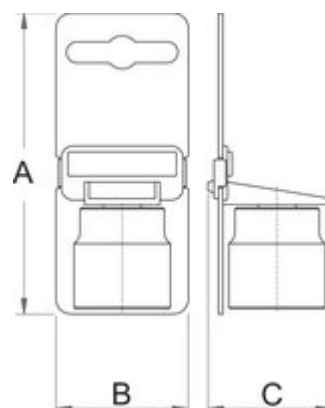

## Pomembno!

- ko je vidna druga zaščitna plast, je potrebno zamenjati orodje z novim

standard

EN60900

Barcode	mm	D1	D2	L	T	Person
619161	10	18.7	23	46.5	10	26
619162	11	20.7	23	46.5	10	40
619163	12	21.8	23	46.5	10	40
619164	13	23	23	46.5	10	43
619165	14	24.9	23	46.5	14	50
619166	17	28.6	23	49	15	70
619167	19	31.4	23	49	17	74
619168	22	35	23	51	17	104

### Maloprodajno pakiranje

Barcode	MA	MB	MC	Person
619161	120	44	33	35
619162	120	44	33	40
619163	120	44	33	40
619164	120	44	33	50
619165	120	44	33	57
619166	121	44	33	77
619167	121	44	33	77
619168	125	44	33	105