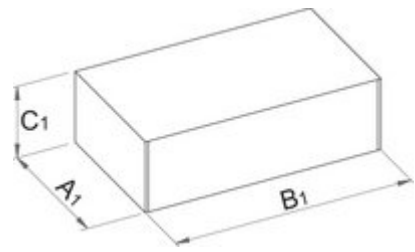

Transportno pakiranje

		TA	TB	TC	
619161	4	93	144	57	183
619162	4	93	144	57	203
619163	4	93	144	57	203
619164	4	93	144	57	243
619165	4	93	144	57	271
619166	4	93	144	57	351
619167	4	93	144	57	351
619168	4	93	144	57	463