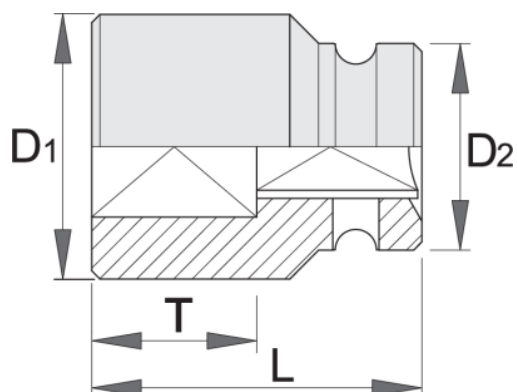

Ključ nasadni 1", impact, s štirikotnim profilom

233/4SQ

Profili

[\(/slo/about-us/materials\)](https://slo/about-us/materials)

[\(/slo/support/warranty\)](https://slo/support/warranty)

Atributi izdelka

- material: Premium Flex krom vanadijevo jeklo
- kovan, v celoti poboljšan
- površinska zaščita: fosfatiran po ISO 9717

D1

D2

L

T

		D1	D2	L	T		
618763	18	42	52	57	24	572	1
618764	23	48	54	60	27	672	1

Maloprodajno pakiranje

	MA	MB	MC	
618763	52	52	57	577
618764	54	54	60	677

Transportno pakiranje