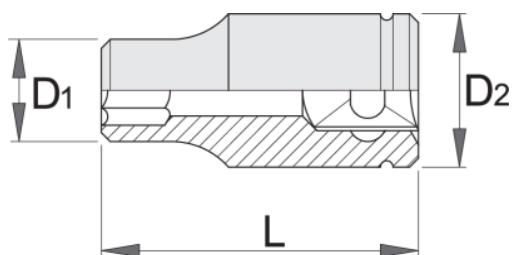

- material: Premium Flex krom vanadijevo jeklo
- kovan, v celoti poboljšan
- površinska zaščita: kromiran po ISO 1456:2009
- poliran
- v celoti izdelan v skladu s standardom ISO 2725-1 (samo metrične dimenzije)