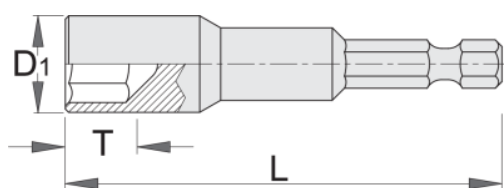

## Atributi izdelka

- material: Premium Flex krom vanadijevo jeklo
- v celoti poboljššan
- z magnetom
- v celoti izdelan v skladu s standardom DIN 7424

|  |  |  | D1   | L  | T   |  |
|--|---|---|------|----|-----|---|
| 619448   | 6.3(1/4")   | 8   | 12.5 | 65 | 3.9 | 27  |
| 618701   | 6.3(1/4")   | 10  | 14.5 | 65 | 5   | 33  |
| 618702   | 6.3(1/4")   | 13  | 18   | 65 | 6   | 47  |
| 618703   | 6.3(1/4")   | 17  | 23.3 | 65 | 9.5 | 74  |