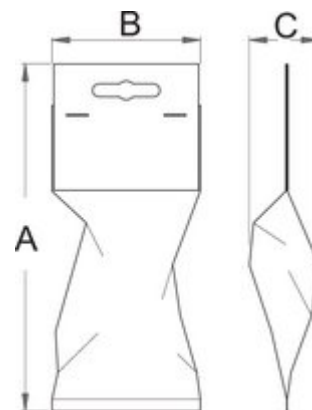

Cev spiralna za zrak

1505

Profil

[\(/slo/support/warranty\)](#)

	L(m)	 mm	D	
617743	9	1/4"	6.5 x 10	850
617744	9	1/4"	8 x 12	894
617745	9	3/8"	11 x 16	1526
617746	12	1/4"	6.5 x 10	835
617747	12	1/4"	8 x 12	1076
617748	12	3/8"	11 x 16	1847

Maloprodajno pakiranje

Barcode	MA	MB	MC	Icon
617743	640	150	80	920
617744	675	200	80	964
617745	655	250	120	1596
617746	905	150	62	905
617747	805	200	120	1146
617748	835	250	120	1917

Transportno pakiranje