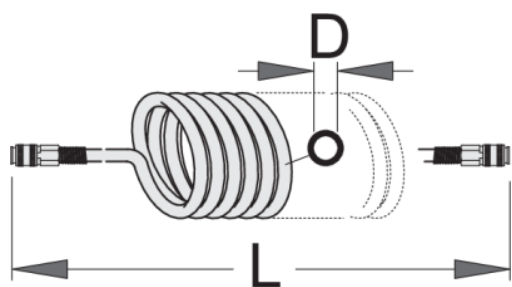

Cev spiralna za zrak

1505

Profil

[\(/slo/support/warranty\)](#)

	L(m)	 mm	D	
617743	9	1/4"	6.5 x 10	850
617744	9	1/4"	8 x 12	894
617745	9	3/8"	11 x 16	1526
617746	12	1/4"	6.5 x 10	835
617747	12	1/4"	8 x 12	1076
617748	12	3/8"	11 x 16	1847