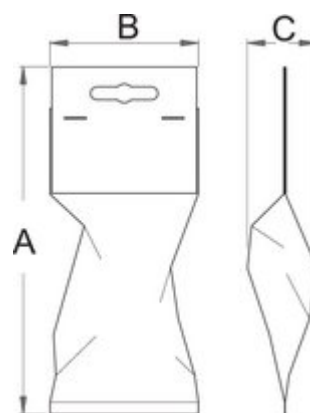

Kotnik

1263

Profili

</slo/support/warranty>

Atributi izdelka

- merilni krak narejen iz vzmetnega jekla 40 x 1,2mm, z milimetrsko skalo
- naslon narejen iz črno eloksiranega aluminija, L oblika profila, 40 x 14mm
- Natančnost: 0,5mm/m

135

225

Barcode	L1	L2	Icon
617695	350	190	300
617696	400	190	315
617697	500	210	370

Maloprodajno pakiranje

Barcode	MA	MB	MC	Icon
617693	355	200	14	275
617694	415	200	14	295
617695	475	250	14	370
617696	525	250	14	385
617697	635	250	14	440