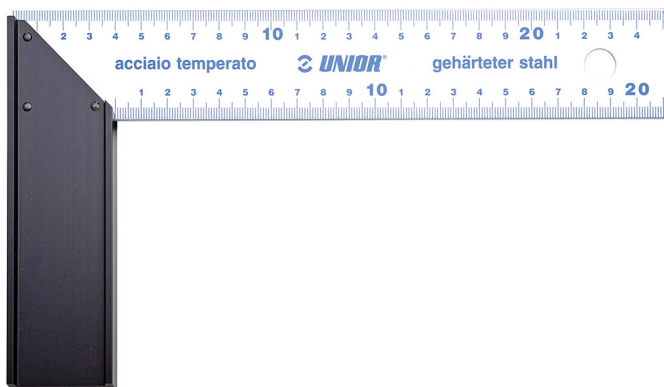

Kotnik

1263

Profili

</slo/support/warranty>

Atributi izdelka

- merilni krak narejen iz vzmetnega jekla 40 x 1,2mm, z milimetrsko skalo
- naslon narejen iz črno eloksiranega aluminija, L oblika profila, 40 x 14mm
- Natančnost: 0,5mm/m

617693

L1

250

L2

135

205

617694

300