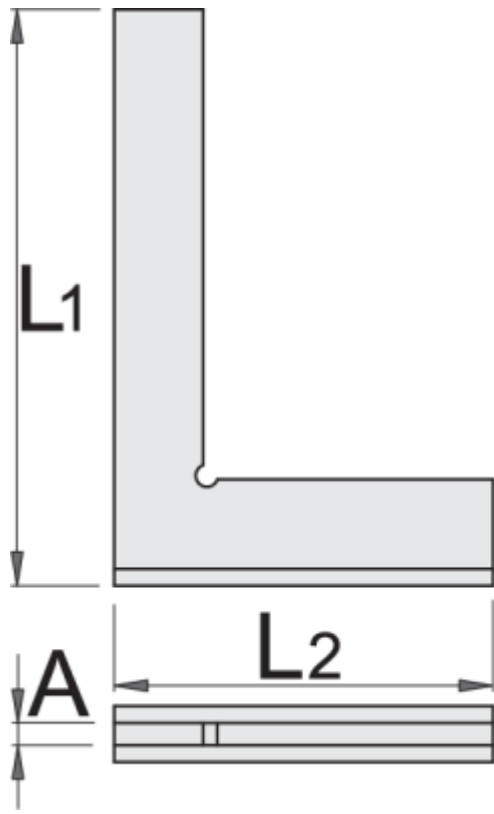

Kotnik ključavničarski z naslonom

1260/7A

Profili

[_\(/slo/support/warranty\)](https://slo.support.warranty)

Atributi izdelka

- izdelan iz konstrukcijskega jekla
- merilne površine fino brušene
- natančnost: $0,01425^\circ = 0,25\text{mm/m}$
- na krajši krak je privijačen naslon

Barcode	L1	L2	A	Weight
610736	150	100	5	205
610738	250	165	5	500
610739	300	200	5	575

Maloprodajno pakiranje

Barcode	MA	MB	MC	Weight
610736	265	150	5	275
610738	355	200	5	570
610739	435	250	5	645

Transportno pakiranje

Barcode	Hand icon	TA	TB	TC	Weight
610736	1				

TA

TB

TC

610738

1

610739

1