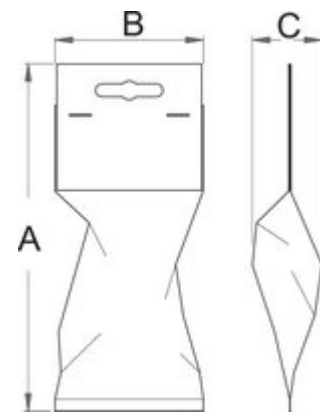

Kotnik ključavničarski z naslonom

1260/7A

Profili

[_\(/slo/support/warranty\)](https://slo.support.warranty)

Atributi izdelka

- izdelan iz konstrukcijskega jekla
- merilne površine fino brušene
- natančnost: $0,01425^\circ = 0,25\text{mm/m}$
- na krajši krak je privijačen naslon

Barcode	L1	L2	A	Weight
610736	150	100	5	205
610738	250	165	5	500
610739	300	200	5	575

Maloprodajno pakiranje

Barcode	MA	MB	MC	Weight
610736	265	150	5	275
610738	355	200	5	570
610739	435	250	5	645

Transportno pakiranje

Barcode	Hand icon	TA	TB	TC	Weight
610736	1				

TA

TB

TC

610738

1

610739

1