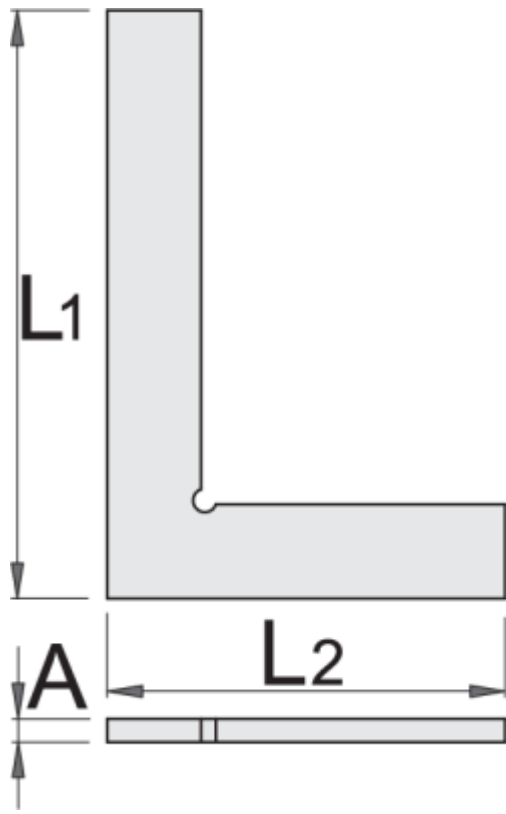

Kotnik ključavničarski

1260/7

Profili

[\(/slo/support/warranty\)](#)

Atributi izdelka

- izdelan iz konstrukcijskega jekla
- merilne površine fino brušene
- natančnost: $0,01425^\circ = 0,25\text{mm/m}$

Barcode	L1	L2	A	Weight
610730	125	85	5	140
610731	150	100	5	205
610732	200	130	5	385
610733	250	165	5	500
610734	300	200	5	575

Maloprodajno pakiranje

Barcode	MA	MB	MC	Weight
610730	235	150	5	210
610731	265	150	5	275
610732	305	150	5	455
610733	355	200	5	570
610734	435	250	5	645

Transportno pakiranje

		TA	TB	TC	
610730	1				
610731	1				
610732	1				
610733	1				
610734	1				