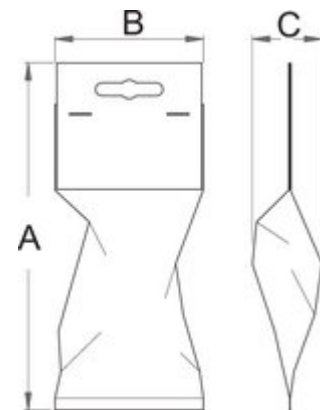

Kotnik ključavničarski

1260/7

Profili

[\(/slo/support/warranty\)](#)

Atributi izdelka

- izdelan iz konstrukcijskega jekla
- merilne površine fino brušene
- natančnost: $0,01425^\circ = 0,25\text{mm/m}$

Barcode	L1	L2	A	Weight
610730	125	85	5	140
610731	150	100	5	205
610732	200	130	5	385
610733	250	165	5	500
610734	300	200	5	575

Maloprodajno pakiranje

Barcode	MA	MB	MC	Weight
610730	235	150	5	210
610731	265	150	5	275
610732	305	150	5	455
610733	355	200	5	570
610734	435	250	5	645

Transportno pakiranje

		TA	TB	TC	
610730	1				
610731	1				
610732	1				
610733	1				
610734	1				