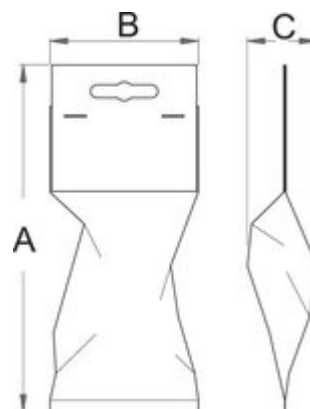

m

d

609365

2

16

125

Maloprodajno pakiranje

MA

MB

MC

609365

355

80

15,5

125

Transportno pakiranje

TA

TB

TC

609365

1