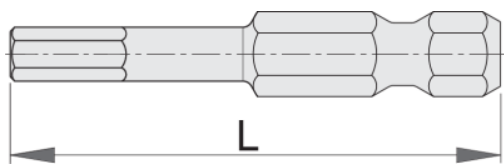

Nastavek vijačni, inbus

6509E6,3

Profili

[\(/slo/support/warranty\)](#)

Atributi izdelka

- material: Premium Hard krom vanadijevo jeklo
- dolga življenjska doba
- zaščita proti koroziji
- za ročno in pnevmatsko vijačenje
- možnost kombiniranja z različnimi magnetnimi in nemagnetnimi držali
- v celoti izdelan v skladu s standardom ISO 2351

L

602525
602526
602527
602528
602529

2.5
3
4
5
6

50
50
50
50
50

13
14
16
17
18

Maloprodajno pakiranje

Barcode	MA	MB	MC	Icon
602525	105	80	6,3	13
602526	105	80	6,3	14
602527	105	80	6,3	16
602528	105	80	6,3	17
602529	105	80	6,3	18