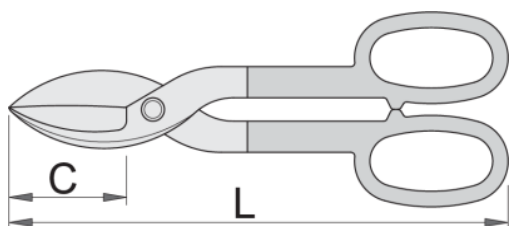

# Škarje za pločevino

573/7P

## Uporaba

## Profili

## Atributi izdelka

- material: Premium Plus ogljikovo jeklo
- kovane
- rezila induktivno kaljena
- ročaji izolirani s plastično maso

L

C

	L	C	
615158	175	40	265
615159	200	40	318
615160	250	51	497
615161	300	70	627
615162	350	76	802