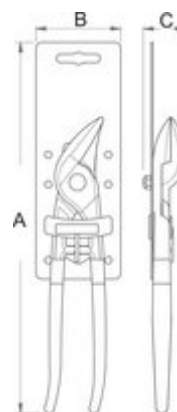

# Škarje za pločevino

573/7P

## Profili

## Atributi izdelka

- material: Premium Plus ogljikovo jeklo
- kovane
- rezila induktivno kaljena
- ročaji izolirani s plastično maso

L

C

	L	C	
615158	175	40	265
615159	200	40	318
615160	250	51	497
615161	300	70	627
615162	350	76	802

### Maloprodajno pakiranje

	MA	MB	MC	
615158	240	90	27	284
615159	260	90	27	332
615160	325	110	27	518
615161	365	112	28	668
615162	425	110	30	846