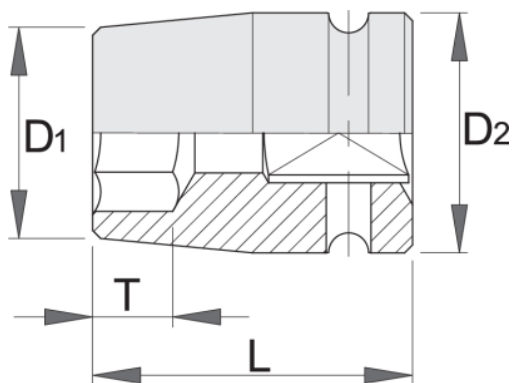

Ključ nasadni 1/2" impact z notranjim TX profilom

231/4TX

Profili

[\(/slo/about-us/materials\)](#)
[\(/slo/support/warranty\)](#)

Atributi izdelka

- material: Premium Flex krom vanadijevo jeklo
- kovan, v celoti poboljšan
- površinska zaščita: fosfatiran po ISO 9717

612880

E 10

D1

15

D2

25

L

38

T

7.5

90

|  |  | D1 | D2 | L | T |  |
|---|--|------|----|----|------|--|
| 612881 | E 12 | 16 | 25 | 38 | 8.5 | 90 |
| 612882 | E 14 | 18.5 | 25 | 38 | 10 | 95 |
| 612883 | E 16 | 20 | 25 | 38 | 11 | 95 |
| 612884 | E 18 | 22 | 25 | 38 | 12 | 95 |
| 612885 | E 20 | 25 | 30 | 38 | 13.5 | 145 |
| 612886 | E 24 | 28.5 | 30 | 45 | 21 | 170 |