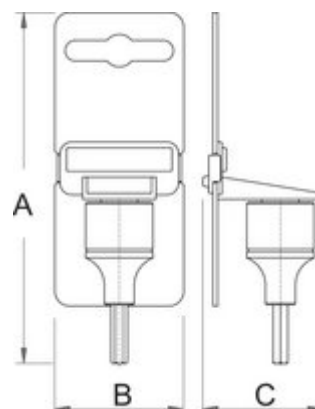

# Nastavek vijačni 1/2", s TX profilom, dolg

192/2TXL

## Atributi izdelka

- material: glava: Premium Flex krom vanadijevo jeklo, kromirana
- material: vijačni nastavek: Premium Plus ogljikovo jeklo, protikorozijsko naoljen
- v celoti poboljšan
- poliran

		D	L	L1	
612422	TX 20	22.9	100	64	76
612423	TX 25	22.9	100	64	86
612424	TX 27	22.9	100	64	86
612425	TX 30	22.9	100	64	86
612426	TX 40	22.9	100	64	90

		D	L	L1	
612427	TX 45	22.9	100	64	92
612428	TX 50	22.9	100	64	94
612429	TX 55	22.9	100	64	100
612430	TX 60	22.9	100	64	110
619857	TX 70	24.3	105	65	253
619858	TX 80	24.3	105	65	261
619859	TX 90	26,8	105	65	363
619860	TX 100	26.8	105	65	325