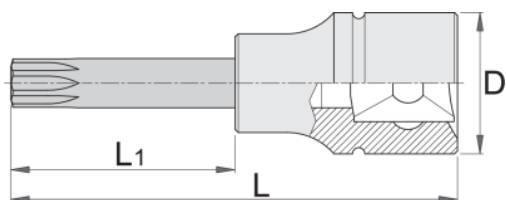

# Nastavek vijačni 1/2", s TX profilom, dolg

192/2TXL

## Atributi izdelka

- material: glava: Premium Flex krom vanadijevo jeklo, kromirana
- material: vijačni nastavek: Premium Plus ogljikovo jeklo, protikorozijsko naoljen
- v celoti poboljšan
- poliran

		D	L	L1	
612422	TX 20	22.9	100	64	76
612423	TX 25	22.9	100	64	86
612424	TX 27	22.9	100	64	86
612425	TX 30	22.9	100	64	86
612426	TX 40	22.9	100	64	90

		D	L	L1	
612427	TX 45	22.9	100	64	92
612428	TX 50	22.9	100	64	94
612429	TX 55	22.9	100	64	100
612430	TX 60	22.9	100	64	110
619857	TX 70	24.3	105	65	253
619858	TX 80	24.3	105	65	261
619859	TX 90	26,8	105	65	363
619860	TX 100	26.8	105	65	325