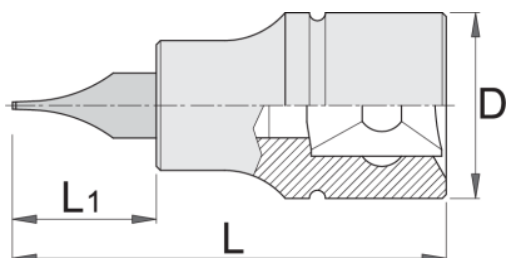

Nastavek vijačni 3/8" ploščati

236/2SL

Profili

Premium Flex

[\(/slo/about-](#)

[us/materials\)](#) **Premium +**

[\(/slo/about-us/materials\)](#)

[\(/slo/support/warranty\)](#)

Atributi izdelka

- material: glava: Premium Flex krom vanadijevo jeklo, kromirana
- material: vijačni nastavek: Premium Plus ogljikovo jeklo, protikorozijsko naoljen
- v celoti poboljšan

		D	L	L1	
612098	5.5	18	48	22	42
612099	8	18	48	22	45
612100	10	18	48	22	55

Maloprodajno pakiranje

Barcode	MA	MB	MC	Height
612098	115	44	34	47
612099	115	44	34	50
612100	115	44	34	60

Transportno pakiranje

Barcode	Hand icon	TA	TB	TC	Height
612098	4	93	144	57	313
612099	4	93	144	57	325
612100	4	93	144	57	365