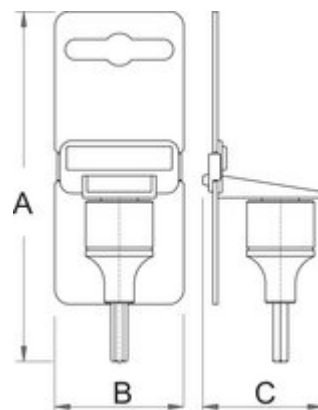

Nastavek vijačni 3/8" ploščati

236/2SL

Profili

Premium Flex

[\(/slo/about-](#)

[us/materials\)](#) **Premium +**

[\(/slo/about-us/materials\)](#)

[\(/slo/support/warranty\)](#)

Atributi izdelka

- material: glava: Premium Flex krom vanadijevo jeklo, kromirana
- material: vijačni nastavek: Premium Plus ogljikovo jeklo, protikorozijsko naoljen
- v celoti poboljšan

		D	L	L1	
612098	5.5	18	48	22	42
612099	8	18	48	22	45
612100	10	18	48	22	55

Maloprodajno pakiranje

Barcode	MA	MB	MC	Height
612098	115	44	34	47
612099	115	44	34	50
612100	115	44	34	60

Transportno pakiranje

Barcode	Hand icon	TA	TB	TC	Height
612098	4	93	144	57	313
612099	4	93	144	57	325
612100	4	93	144	57	365