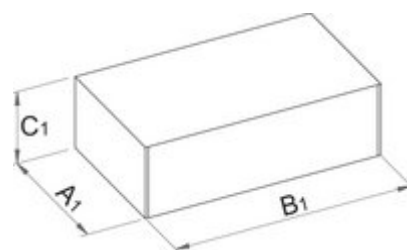

Atributi izdelka

- material: glava: Premium Flex krom vanadijevo jeklo, kromirana
- material: vijačni nastavek: Premium Plus ogljikovo jeklo, protikorozijsko naoljen
- v celoti poboljšan

		D	L	L1	
612098	5.5	18	48	22	42
612099	8	18	48	22	45
612100	10	18	48	22	55

Maloprodajno pakiranje

Barcode	MA	MB	MC	Height
612098	115	44	34	47
612099	115	44	34	50
612100	115	44	34	60

Transportno pakiranje

Barcode	Hand icon	TA	TB	TC	Height
612098	4	93	144	57	313
612099	4	93	144	57	325
612100	4	93	144	57	365