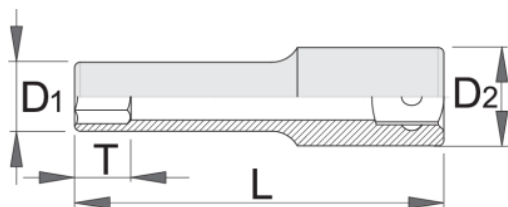

Ključ nasadni 3/8", dolg, 6 kotni

238/1L6p

Profili

Premium Flex

[\(/slo/about-](#)

[us/materials\)](#)

[\(/slo/support/warranty\).](#)

Atributi izdelka

- material: Premium Flex krom vanadijevo jeklo
- kovan, v celoti poboljšan
- površinska zaščita: kromiran po ISO 1456:2009
- poliran
- v celoti izdelan v skladu s standardom ISO 2725-1 (samo metrične dimenzije)

standard

ISO 2725-1

		L	D1	D2	T	
612036	8	63	11.8	16.8	9	55
612037	9	63	13.2	16.8	9	58
612038	10	63	14.5	16.8	9	61

		L	D1	D2	T↑	
612039	11	63	15.7	16.8	12	67
612040	12	63	16.8	16	12	75
612041	13	63	17.8	16.5	12	81
612042	14	63	19.55	17	15	91
612043	15	63	20.75	18	15	117
612044	16	63	21.75	19	15	107
612045	17	63	23.3	20	15	128
612046	18	63	24.5	21	18	112
612047	19	63	25.7	23	18	147
612048	20	63	27	24	18	157
612049	21	63	27.7	25	18	165
612050	22	63	29.5	26	21	200