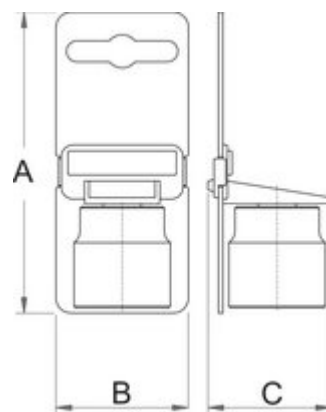

Ključ nasadni 3/8", 6 kotni

238/1 6p

Profili

Premium Flex

[\(/slo/about-](#)

[us/materials\).](#)

[\(/slo/support/warranty\).](#)

Atributi izdelka

- material: Premium Flex krom vanadijevo jeklo
- kovan, v celoti poboljšan
- površinska zaščita: kromiran po ISO 1456:2009
- poliran
- v celoti izdelan v skladu s standardom ISO 2725-1 (samo metrične dimenzije)

standard

ISO 2725-1

		L	D1	D2	T↑	
605322	6	28	10,2	16.9	8	28
605323	7	28	10.6	16.9	8	28
605324	8	28	11.8	16.9	8	28
605325	9	28	13.2	16.9	8	29
605326	10	28	14.5	16.9	8	29
605327	11	28	15.7	16.9	8	30
605328	12	28	16.9	16.9	8	31
605329	13	28	17.9	17.9	8	35
605330	14	28	19.7	19.7	12	41
605331	15	28	20,9	20,9	12	44
605332	16	30	21.9	21.9	12	52
605333	17	30	23.5	23.5	12	57
605334	18	30	24.7	21	12	57
605335	19	30	25.9	23	14	59
605336	20	32	27.2	24	14	73
605337	21	32	27.9	25	14	73
605338	22	32	29.7	26	14	88