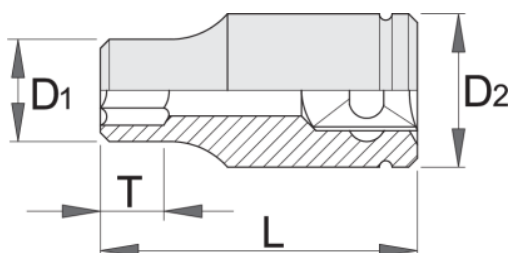

Ključ nasadni 3/8", 6 kotni

238/1 6p

Profili

Premium Flex

[\(/slo/about-](#)

[us/materials\).](#)

[\(/slo/support/warranty\).](#)

Atributi izdelka

- material: Premium Flex krom vanadijevo jeklo
- kovan, v celoti poboljšan
- površinska zaščita: kromiran po ISO 1456:2009
- poliran
- v celoti izdelan v skladu s standardom ISO 2725-1 (samo metrične dimenzije)

standard

ISO 2725-1

		L	D1	D2	T↑	
605322	6	28	10,2	16.9	8	28
605323	7	28	10.6	16.9	8	28
605324	8	28	11.8	16.9	8	28
605325	9	28	13.2	16.9	8	29
605326	10	28	14.5	16.9	8	29
605327	11	28	15.7	16.9	8	30
605328	12	28	16.9	16.9	8	31
605329	13	28	17.9	17.9	8	35
605330	14	28	19.7	19.7	12	41
605331	15	28	20,9	20,9	12	44
605332	16	30	21.9	21.9	12	52
605333	17	30	23.5	23.5	12	57
605334	18	30	24.7	21	12	57
605335	19	30	25.9	23	14	59
605336	20	32	27.2	24	14	73
605337	21	32	27.9	25	14	73
605338	22	32	29.7	26	14	88