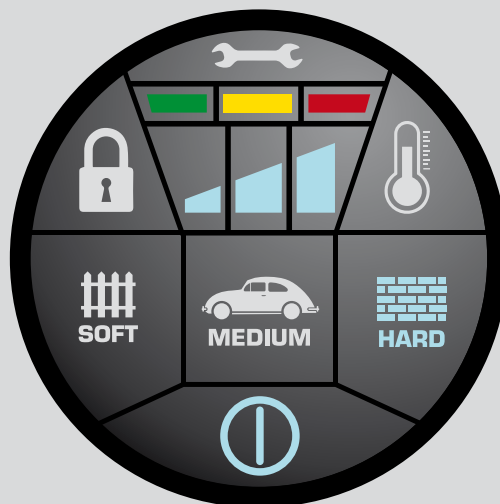

LAVOR

Visokotlačni čistilec na hladno vodo

z **DIGITALNIM SISTEMOM NADZORA**

Predator 180 DIGIT

NEW

WOBBLE PLATE
PUMP

CONNECTION
GUN
CLICK

+50%

WPS
WASHING PROGRAMS
SYSTEM

IZBERI PROGRAM DELOVANJA

Code	8.101.0024C	
	8013298211463	
	180 bar max	
	510 l/h max	
	2500 W - 220/240 V ~ 50/60 Hz	
	15,8 Kg	
	37 x 37 h 56 cm	
	18 Pcs (120 x 80 h 195 cm)	
	Pcs: 20 ft. 198 - 40 ft. 450 - Truck 594	

8 m

5 m

6
LEVEL
WASHING

VISOKOTLAČNI ČISTILEC NA HLADNO VODO Z DIGITALNIM SISTEMOM NADZORA

INDIKATOR S TREMI STOPNJAMI DELOVANJA PRIKAŽUJE IZBRANI PROGRAM ČIŠČENJA

INDIKATOR, KI NAS OPOZARJA V PRIMERU PREGREVANJA NAPRAVE

RDEČA LUČ SE VKLOPI AVTOMATIČNO IN IZKOLPI ČISTILEC PO Približno 15 MINUTAH NEUPORABE APARATA

MAJHNA MOČ DELOVANJA - "SOFT": ZA PRANJE POHIŠTVA, ZUNANJIH LESENIH POVRŠIN, KOLES, ZA SPLAHNJEVANJE...

SREDNJA MOČ DELOVANJA - "MEDIUM": ZA PRANJE AVTOMOBILOV, MOTORNIH KOLES, PVC POHIŠTVA, STEN, OPEČNIH POVRŠIN...